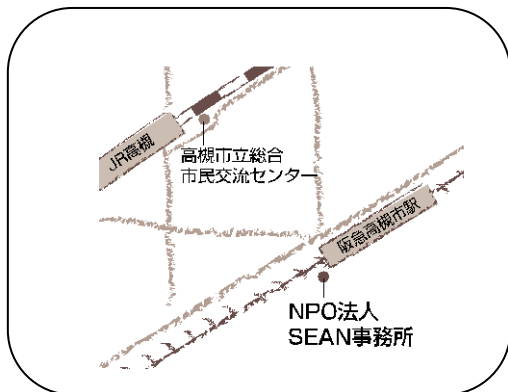

❁ わらべ歌遊びは 2016 年 9 月から始まった連続講座です ❁

わらべ歌遊びを通じて、0 才児には見せる遊び、聞かせる遊び、揺する遊び  
1 才児には遊ばせる遊びから自分で遊ぶ遊び 2 才から幼児、小学生には一人遊びから歩行、  
行列、うずまき、役交替、人あて、門くぐりなど、集団の遊びを楽しみます。

会場 NPO 法人 SEAN 事務所内 KIDS ステーション

### ご案内

「KIDS ステーション」にて一時預かりしています。  
赤ちゃんの駅登録施設

見学やオムツ替え大歓迎！